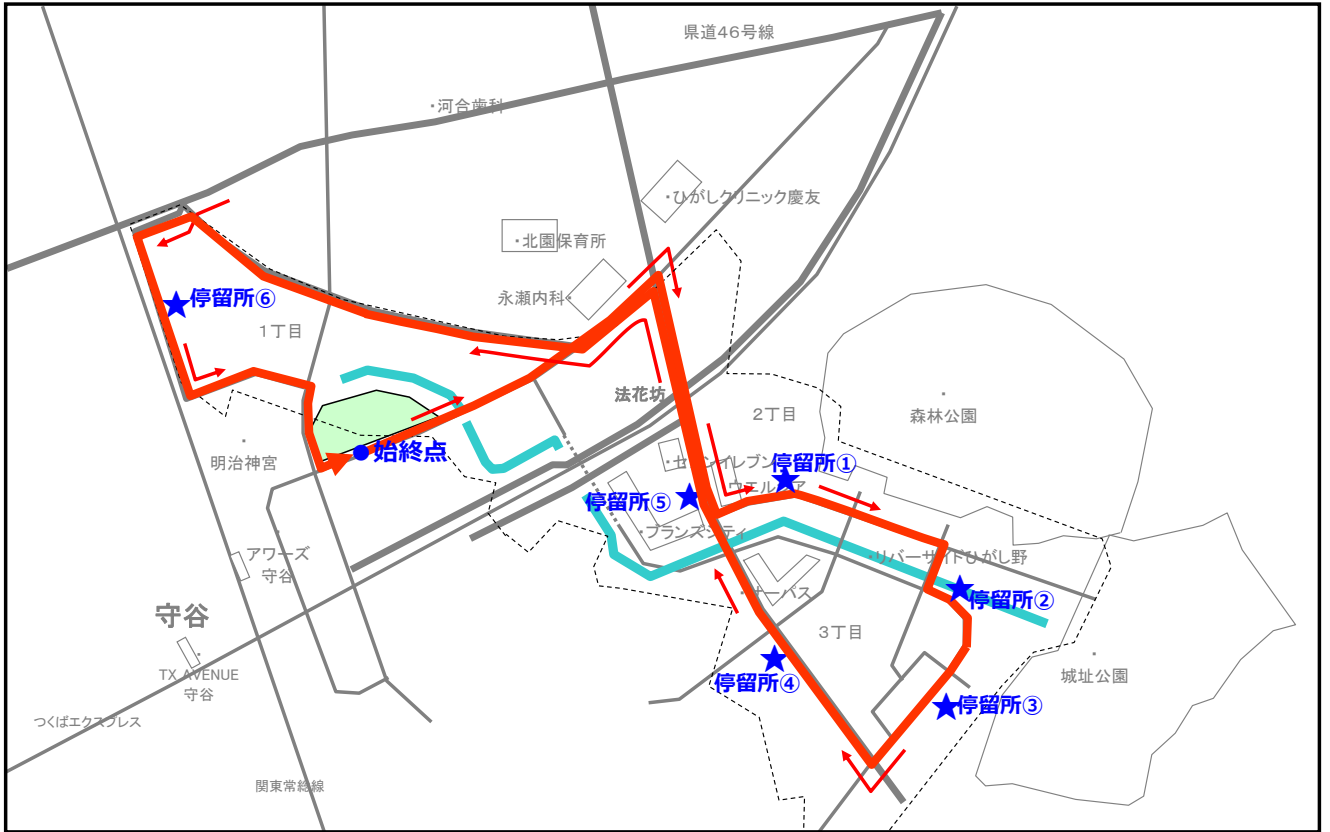

## ひがし野まつり 巡回バスルート

停留所	ひがし野まつり会場行き 巡回バス 到着予定時刻表									
始終点	9:30	10:00	10:30	11:00	12:00	12:30	13:00	14:00	14:30	15:00 ※
①	9:38	10:08	10:38	11:08	12:08	12:38	13:08	14:08	14:38	15:08 ※
②	9:40	10:10	10:40	11:10	12:10	12:40	13:10	14:10	14:40	15:10 ※
③	9:42	10:12	10:42	11:12	12:12	12:42	13:12	14:12	14:42	15:12 ※
④	9:45	10:15	10:45	11:15	12:15	12:45	13:15	14:15	14:45	15:15 ※
⑤	9:47	10:17	10:47	11:17	12:17	12:47	13:17	14:17	14:47	15:17 ※
⑥	9:54	10:24	10:54	11:24	12:24	12:54	13:24	14:24	14:54	15:24 ※

※最終便（15:00～）はイベントプログラム状況に応じて遅らせる場合があります。